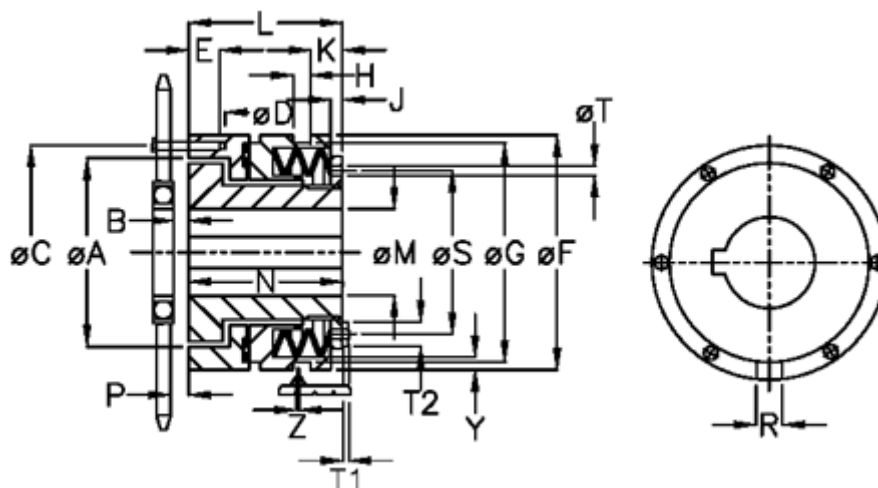

Varenummer: 46912013
 Beskrivelse: Sikkerhedskobling Safeguard A 20 L

Mål

A = 41.0	J = 3.0	S = 36
B = 4.0	K = 7.5	T = 4
C = 48	L = 38.5	T1 = 3.0
D = 6xM5	M max = 20	T2 = 7
E = 6.5	M min = 7	Tallerkenfjeder montering = 5x1M
F = 55	N = 35.0	Tallerkenfjeder udførelse = L - svær
G = 50.0	P = 3.1	Y = 2
H = 9	R = 6	Z = 0.1